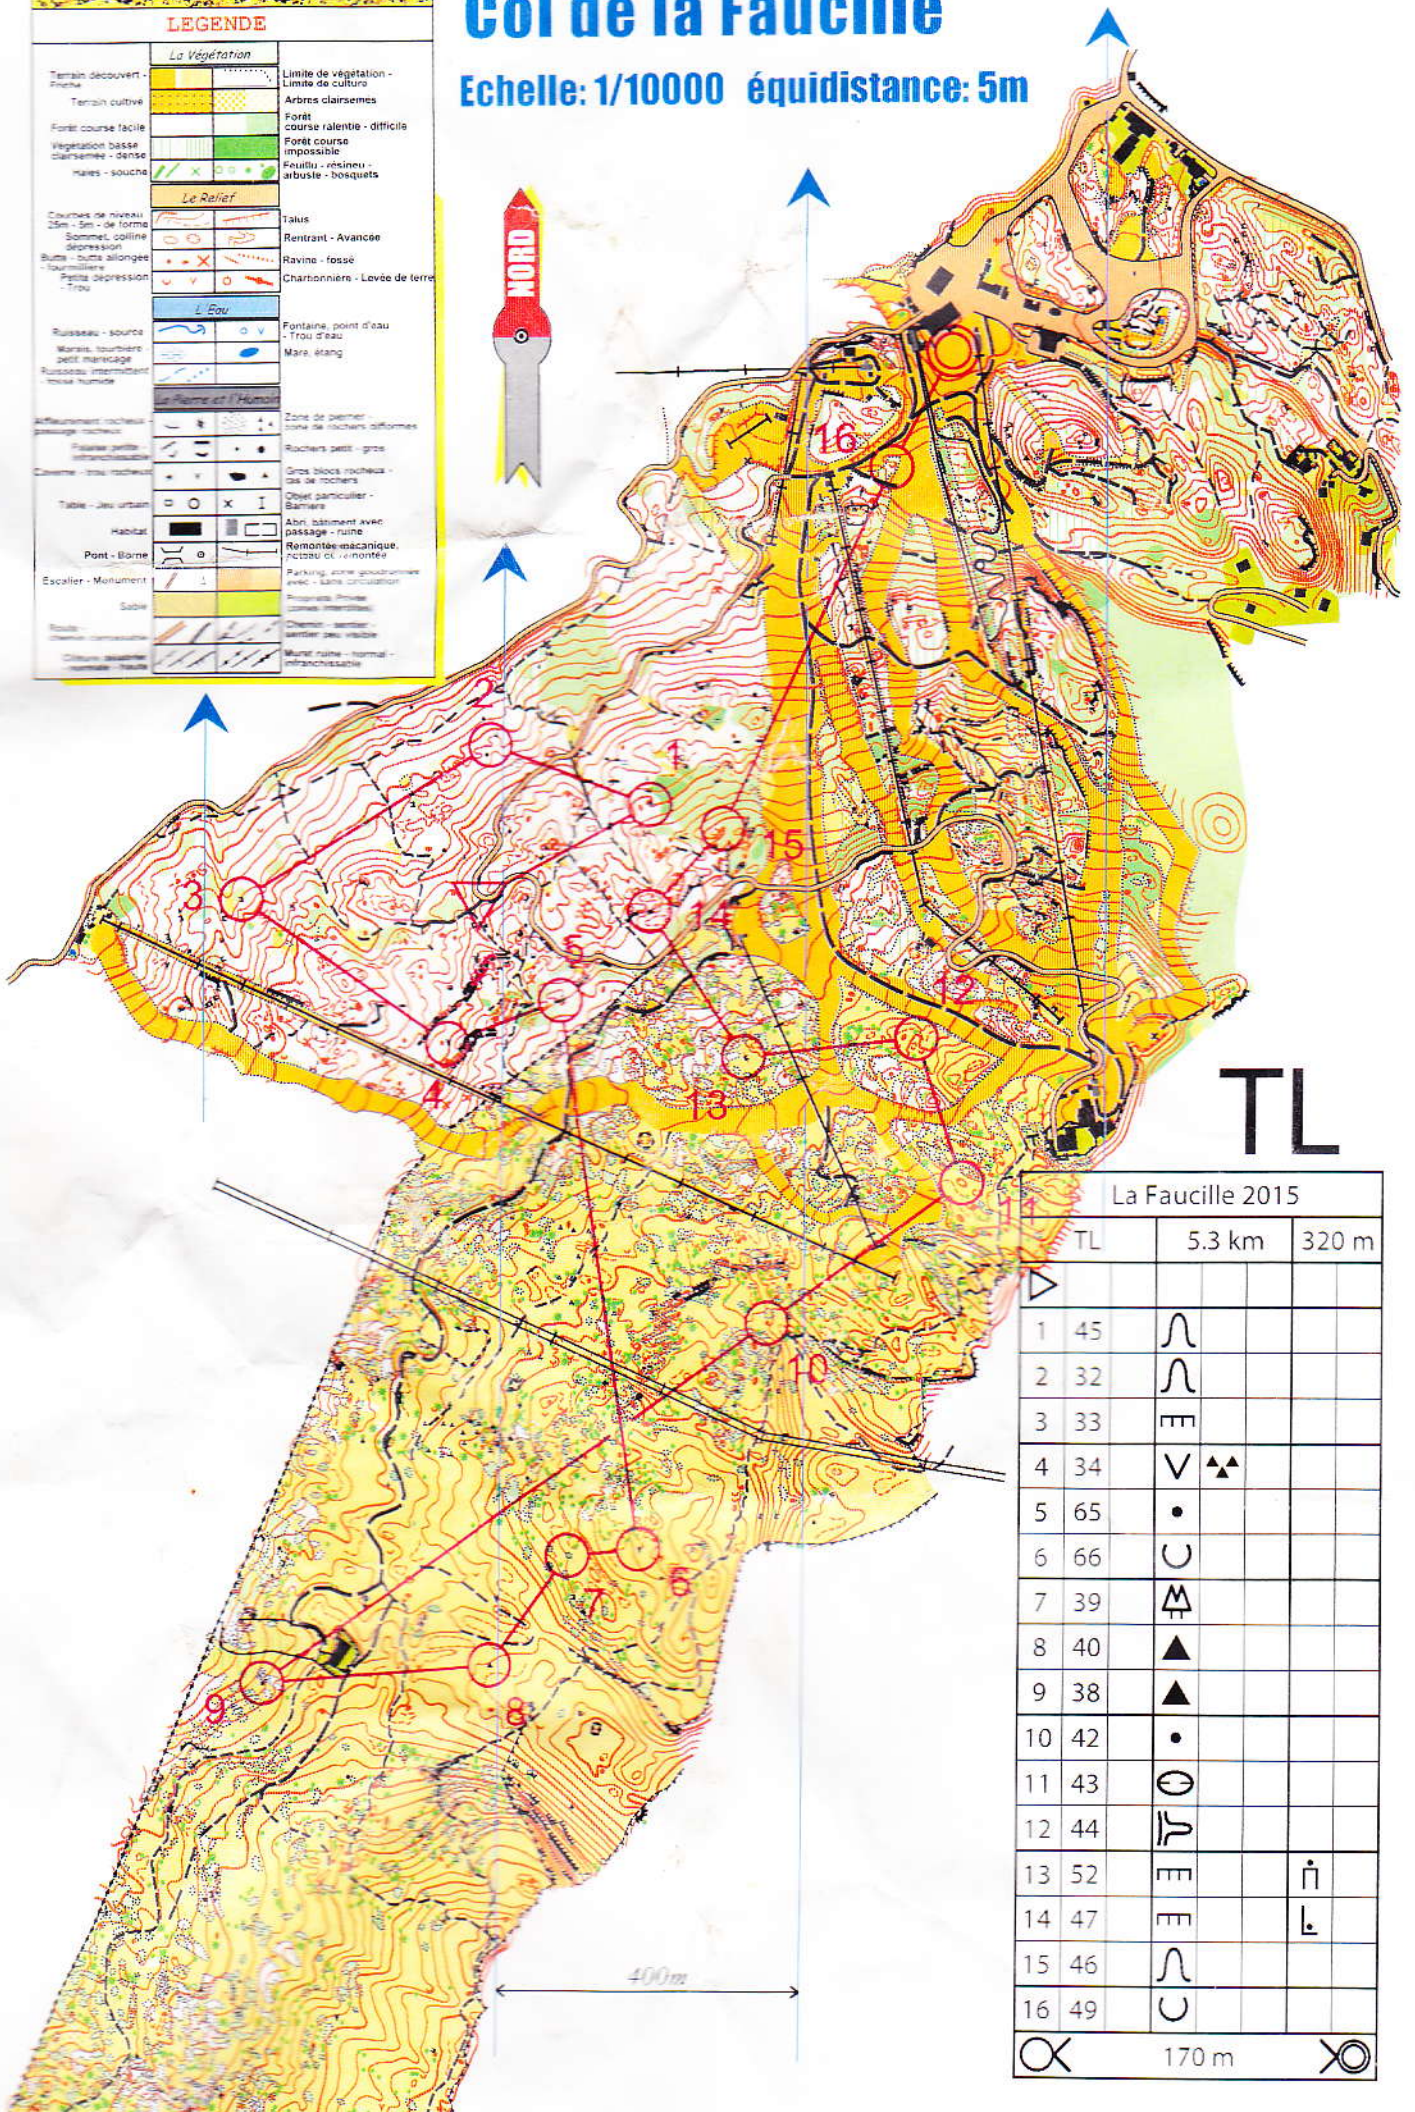

Col de la Faucille

Echelle: 1/10000 équidistance: 5m

LEGENDE	
La Végétation	
Terrain découvert - Pluie	Limite de végétation - Limite de culture
Terrain cultivé	Arbres clairsemés
Forêt course facile	Forêt course ralentie - difficile
Végétation basse clairsemée - dense haies - souche	Forêt course impossible
	Feuilleux - résineux - arbustes - bosquets
Le Relief	
Courbes de niveau - Sini - de forme	Talus
Sommet, colline, dépression	Rentrant - Avancée
Bulle - butte allongée - tourmillière	Ravine - fossé
Prête de dépression - trou	Charbonniers - Levée de terre
L'Eau	
Ruisseau - source	Fontaine, point d'eau - trou d'eau
Marais, tourbière petit marécage	Mare, étang
Ruisseau intermittent - fossé humide	
Formes et l'Homme	
Effacement rochers - rochers	Zone de pierre - zone de rochers déformés
Rochers petits - rochers	Rochers petit - gros
Rochers - blocs rochers	Gros blocs rochers - lits de rochers
Table - Jeu urbain	Objet particulier - Barrière
Habitat	Abri, bâtiment avec passage - ruelle
Pont - Barne	Romètee mécanique, poteau et montée
Escalier - Monument	Parking, zone goudronnée avec - sans circulation
Sable	Traverse, ponton
	Chemise - sentier - sentier eau visible
	Muret mine - normal - infranchissable

TL

La Faucille 2015			
TL		5.3 km	320 m
1	45	∩	
2	32	∩	
3	33	E	
4	34	V ▲	
5	65	•	
6	66	U	
7	39	≡	
8	40	▲	
9	38	▲	
10	42	•	
11	43	O	
12	44	T	
13	52	E	•
14	47	E	•
15	46	∩	
16	49	U	
		170 m	